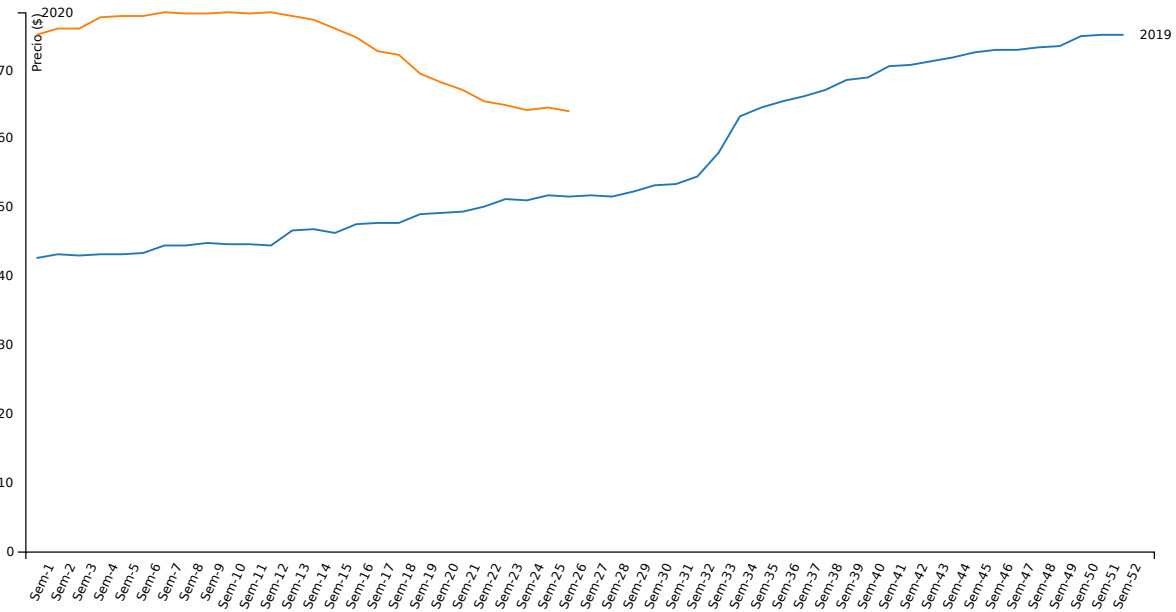

Variaciones intersemanales de precio por kilo vivo y por cabezas

\$ / kg. Vivo	Capón general	Capón sin tipificar	Capón tipificado ²	Chanchas
Semana actual	54,58	53,74	57,02	36,67
Semana anterior	54,08	53,51	56,13	36,48
Variación (%)	0,93	0,42	1,59	0,53

Cabezas	Capón general	Capón sin tipificar	Capón tipificado ²	Chanchas
Semana actual	81.059	60.234	20.825	1.583
Semana anterior	78.036	61.048	16.988	968
Variación (%)	3,87	-1,33	22,59	63,53

¹ Para el cálculo del precio mínimo y máximo se toma como mínimo el 10% de las cabezas de menor y mayor precio respectivamente.

² Según sistema de tipificación por magro.

SISTEMA INFORMATIVO DE PRECIOS PORCINOS

Publicación semanal Semana 26/2020

Evolución semanal de precios máximos para la categoría "Capón general"

Evolución semanal de las cabezas evaluadas para la categoría "Capón general"